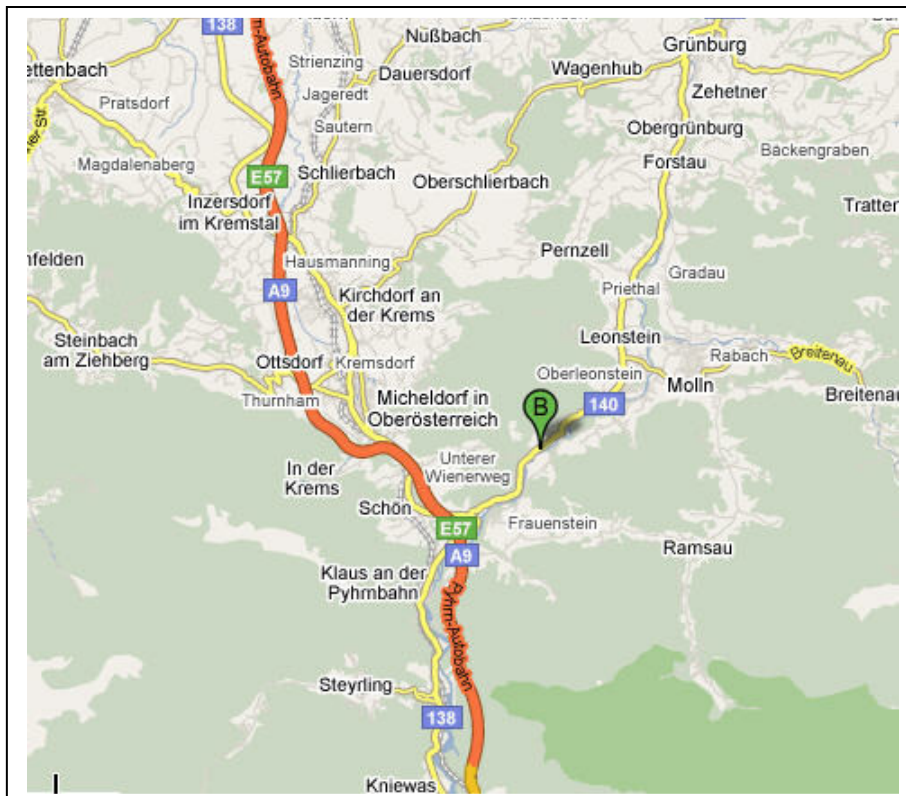

Anreise zur Steyrdurchbruchhütte

Steyrdurchbruch 3, 4592 Leonstein
Tel 43(0)664 5548980

Sie kommen von der Autobahn und fahren in Klaus ab – Richtung Kirchdorf – auf der B138 biegen Sie nach 900m auf die B140 ein. Folgen sie 3 km der B140 bis zur Aussichtsterrasse - Parkplatz Steyrdurchbruch.
Sie haben uns erreicht!!

Sie kommen aus Richtung Steyr oder Bad Hall, folgen Sie der B140 in Richtung Klaus bis zur Aussichtsterrasse - Parkplatz Steyrdurchbruch.
Sie haben uns erreicht!!

Quelle: Google Map